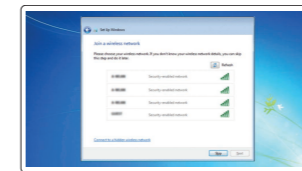

Dell Precision 3510

Quick Start Guide

Panduan Pengaktifan Cepat
Guía de inicio rápido
Hướng dẫn khởi động nhanh
دليل البدء السريع

1 Connect the power adapter and press the power button

Sambungkan adaptor daya dan tekan tombol daya
Conecte el adaptador de alimentación y presione el botón de encendido
Kết nối với bộ chuyển đổi nguồn điện và nhấn nút nguồn
توصيل مهأبئ التيار والضغط على زر التشغيل

2 Finish operating system setup

Tuntaskan penataan sistem operasi
Finalice la configuración del sistema operativo
Kết thúc thiết lập hệ điều hành
إنهاء إعداد نظام التشغيل

Windows 8.1

Enable security and updates
Aktifkan keamanan dan pembaruan
Active la seguridad y las actualizaciones
Bật tính năng bảo mật và cập nhật
تمكين الأمان والتحديثات

Connect to your network
Sambungkan ke jaringan Anda
Conéctese a una red
Kết nối vào mạng của bạn
التوصيل بالشبكة

NOTE: If you are connecting to a secured wireless network, enter the password for the wireless network access when prompted.

CATATAN: Jika Anda menghubungkan ke jaringan nirkabel aman, masukkan kata sandi untuk akses jaringan nirkabel tersebut saat diminta.

NOTA: Si se conecta a una red inalámbrica segura, introduzca la contraseña de acceso a la red inalámbrica cuando se le solicite.

GHI CHÚ: Nếu bạn đang kết nối với một mạng không dây bảo mật, hãy nhập mật khẩu để truy cập mạng không dây khi được nhắc.

ملاحظة: في حالة اتصالك بشبكة لاسلكية موزمنة، أدخل كلمة المرور لوصول الشبكة اللاسلكية عند مطالبتك.

Sign in to your Microsoft account or create a local account

Masuk ke akun Microsoft Anda atau buat akun lokal
Inicie sesión en su cuenta de Microsoft o cree una cuenta local
Đăng nhập vào tài khoản Microsoft của bạn và tạo tài khoản trên máy tính
قمب تسجيل الدخول إلى حساب Microsoft أو قم بإنشاء حساب محلي

Windows 7