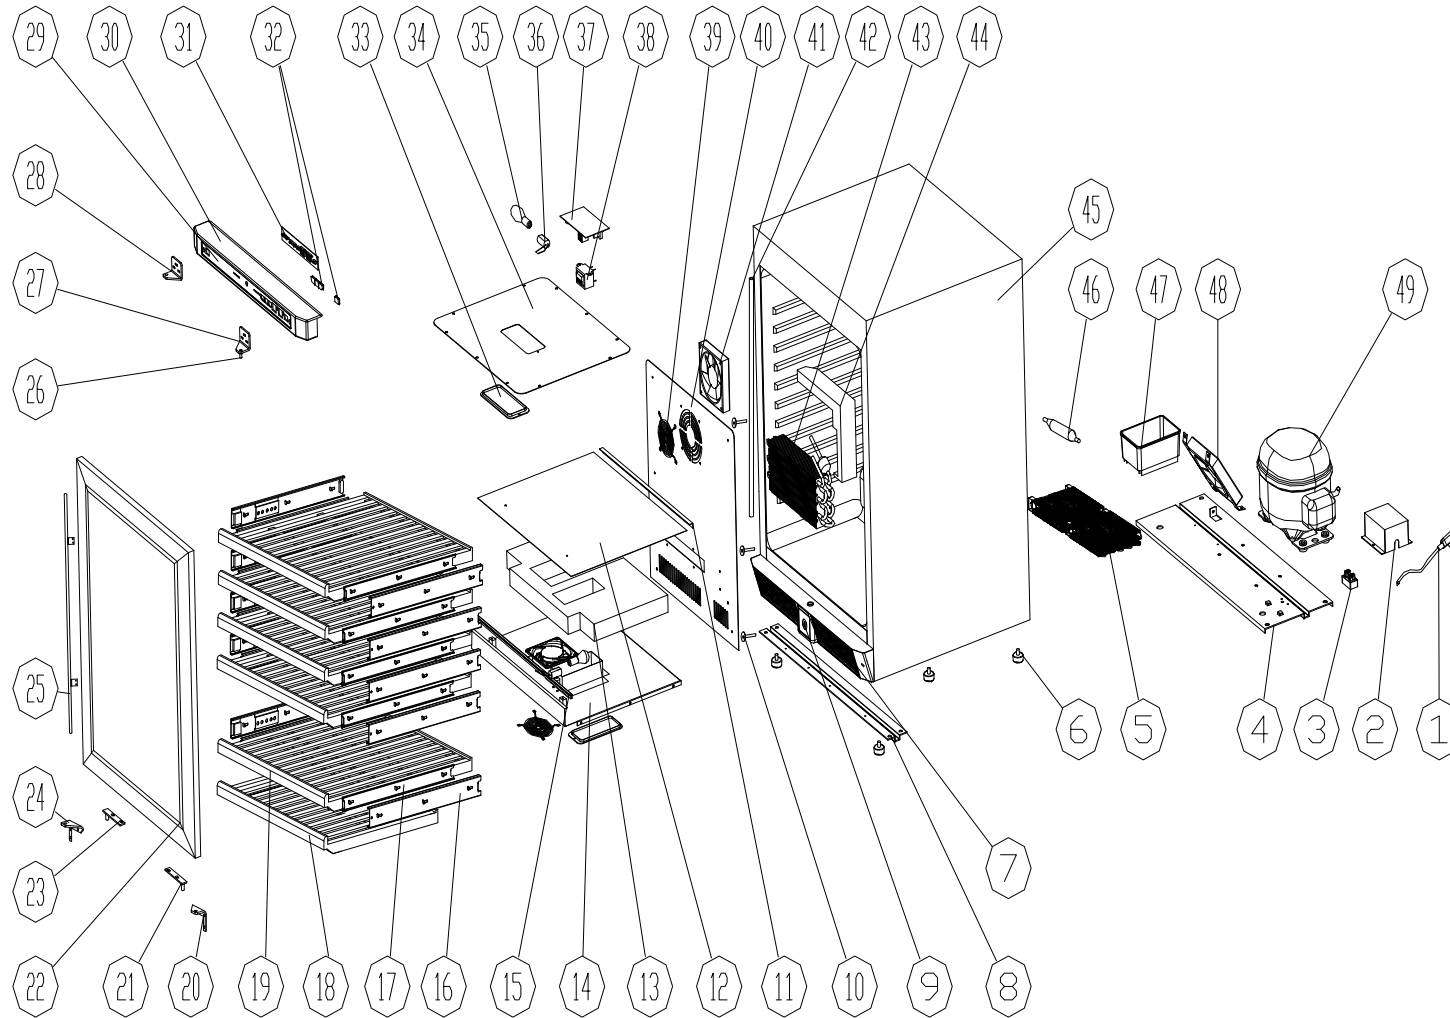

# Exploded View of WCR5104DZD

### Parts List for WCR5104DZD

PART NO#	PART CODE	DESCRIPTION
1	AVJG50E007	Power Supply Cord
2	AVJG50E006	Electrical Box
3	AVJG50E008	Terminal
4	AVJG50E009	Compressor Base
5	AVJG50E002	Condenser
6	AVJG50E011	Leg
7	AVJG50E012	Bottom Grille
8	AVJG50E041	Bottom Bracket
9	AVJG50E013	Lock & key Assembly
10	AVJG50E042	Air Duct Supporter
11	AVJG50ES045	Supporting Bar
12	AVJG50ES038	Upper Plate of Middle Partition
13	AVJG50ES046	Foaming of Middle Partition
14	AVJG50SE018	Lower Plate of Middle Partition
15	AVJG50ES047	Plastic Joint Bar
16	AVJG50E043S	Rail
17	AVJG50E044S	Roller
18	AVJG50E017	Bottom Shelf
19	AVJG50E016S	Large Shelf
20	AVJG50E019	Right Lower Door Hinge Support
21	AVJG50E020	Right Lower Door Hinge
22	AVJG50E018S	Glass Door
23	AVJG50E021	Left Lower Door Hinge
24	AVJG50E022	Left Lower Door Hinge Support
25	AVJG50E045S	S/S Door
26	AVJG50E023	Axle
27	AVJG50E024	Right Upper Hinge
28	AVJG50E025	Left Upper Hinge
29	AVJG50ES034	Control Panel Film
30	AVJG50E027	Front Insert
31	AVJG50ES036	Display PCB
32	AVJG50E028	Left Button
32a	AVJG50E028a	Middle Button
32b	AVJG50E028b	Right Button
33	AVJG50E034	Light Cover
34	AVJG50E033	Top Cover
35	AVJG50E035	Bulb
36	AVJG50E036	Lampholder
37	AVJG50ES044	Main Control PCB
38	AVJG50E038	Transformer
39	AVJG50E032	Fan Guard
40	AVJG50E015	Rear Air Duct Cover
41	AVJG50E039	Evaporator Fan
42	AVJG50ES048	Suction Pipe Assembly
43	AVJG50E014	Evapoartor
44	AVJG50ES049	Foaming
45	AVJG50E001	Cabinet
46	AVJG50E040	Dryer
47	AVJG50E003	Water Drip Tray
48	AVJG50E004	Condenser Fan
49	AVJG50E005	Compressor