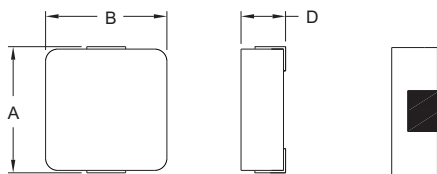

Mechanical Dimension:

RECOMMENDED PAD PATTERNS

UNIT : mm/inch
 A = 11.50 / 0.452 Max.
 B = 10.00 \pm 0.30 / 0.394 \pm 0.012
 E = 2.30 / 0.091

Electrical Characteristics: At 25°C: 100KHz, 0.25V

PART NO.	Lo ¹ (μ H)	DCR (m Ω) TYP.	DCR (m Ω) MAX.	Isat ¹ (A dc)	Ir ² (A dc)	Dimension "C" mm / inch \pm 0.5 / \pm 0.02	Dimension "D" mm / inch MAX
MPL104-0R2	0.20 \pm 20%	0.75	0.90	40	32	3.5 / 0.138	4.0 / 0.157
MPL104-R33	0.33 \pm 20%	1.00	1.20	35	30	3.5 / 0.138	4.0 / 0.157
MPL104-0R4	0.40 \pm 20%	1.05	1.20	32	30	3.5 / 0.138	4.0 / 0.157
MPL104-0R5	0.50 \pm 20%	1.50	1.70	32	28	3.5 / 0.138	4.0 / 0.157
MPL104-0R6	0.60 \pm 20%	1.50	1.70	30	28	3.5 / 0.138	4.0 / 0.157
MPL104-0R9	0.90 \pm 20%	2.30	2.50	27	25	3.0 / 0.118	4.0 / 0.157
MPL105-1R0	1.00 \pm 20%	2.30	2.50	35	25	3.0 / 0.118	5.0 / 0.197