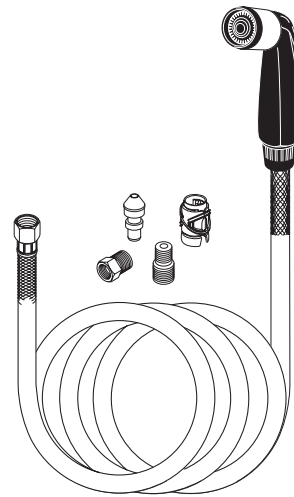

RP17781 White / Blanco

Spray & Hose Assembly—Chrome Band
Ensamble de la Manguera y Rociador—Anillo de Cromo

RP17786 White / Blanco

RP17786BS Biscuit / Beige
Spray & Hose Assembly—No Band
Ensamble de la Manguera y Rociador—Sin Anillo

RP28900▲

Spray & Hose Assembly
Ensamble de la Manguera y Rociador

RP26878 Black / Negro

Spray & Hose Assembly—6'
Ensamble de la Manguera y Rociador—6'

RP26879 Black / Negro

Spray & Hose Assembly—8'
Ensamble de la Manguera y Rociador—8'

If unsure if your faucet is Quick-Snap® and was manufactured BEFORE September 2002, please order: RP31612▲

Si no está seguro si la llave de agua es Quick-Snap® y fue fabricada ANTES de Septiembre 2002, por favor ordene: RP31612▲

RP31612▲

Spray & Hose Assembly—Includes Quick-Snap® Hose, Spray Support & Adapter
Ensamble de la Manguera y Rociador—Incluye Manguera, Soporte de Rociador y Adaptador Quick-Snap®

Free Manuals Download Website