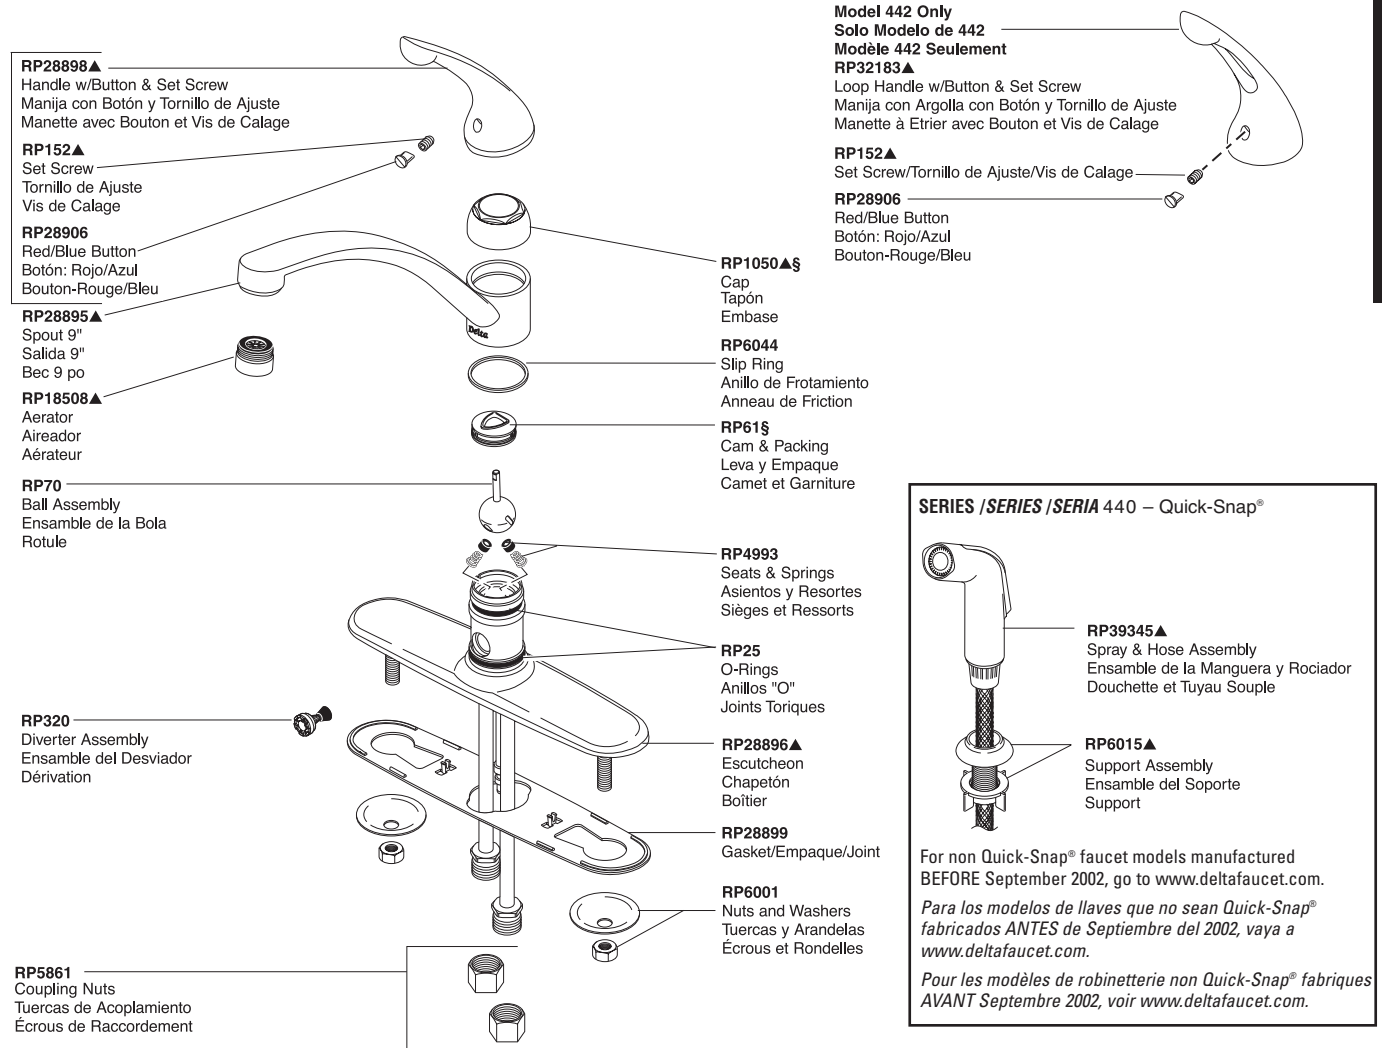

Signature® Single-Handle Kitchen Faucet Robinetterie de Cuisine à Manette Simple Signature®

Llave Monomando de Signature® para Cocina

Models/Modelos/Modèles 140, 142*, 440 & 442* Series/Series/Seria

Signature® Kitchen

▲Specify finish / Especificque el Acabado / Précisez le fini

Thick tile mounting kit available as RP30393 allows installation up to 2 1/2" decks. / Las herramientas para la instalación en losas gruesas en el equipo RP30393 permiten la instalación en bordes hasta 2 1/2". / Le kit de montage sur surface épaisse en carreaux RP30393 permet l'installation sur une surface pouvant avoir jusqu'à 2 1/2 po.

RP17781 White / Blanco

Spray & Hose Assembly—Chrome Band
Ensamble de la Manguera y Rociador—Anillo de Cromo

RP17786 White / Blanco

RP17786BS Biscuit / Beige
Spray & Hose Assembly—No Band
Ensamble de la Manguera y Rociador—Sin Anillo

RP31612▲

Spray & Hose Assembly—Includes Quick-Snap® Hose, Spray Support & Adapter
Ensamble de la Manguera y Rociador—Incluye Manguera, Soporte de Rociador y Adaptador Quick-Snap®

Free Manuals Download Website