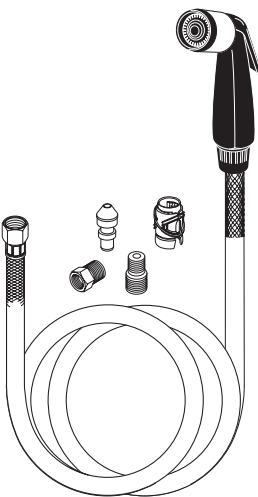

*Discontinued model—some components may not be available. / Modelo descontinuado—algunos componentes pueden no estar disponibles. / Modèle abandonné—certaines pièces peuvent ne pas être disponibles.

§For faucets purchased prior to 2007, please order RP1050 cap and RP61 cam and packing. / Para llaves adquiridas antes del 2007, por favor pida RP1050 tapa y RP61 leva y empaquetadura. / Pour les robinetteries achetées avant 2007, veuillez commander le capuchon RP1050 et le système de came et d'emballage RP61.

Kitchen Vegetable Sprayer Options

Opciones de Rociadores de Cocinas para Vegetales

Non Quick-Snap® Models

KITCHEN

RP6011 Black / Negro

Spray & Hose Assembly—Chrome Band
Ensamble de la Manguera y Rociador—Anillo de Cromo

RP17781 White / Blanco

Spray & Hose Assembly—Chrome Band
Ensamble de la Manguera y Rociador—Anillo de Cromo

RP17786 White / Blanco

RP17786BS Biscuit / Beige
Spray & Hose Assembly—No Band
Ensamble de la Manguera y Rociador—Sin Anillo

RP28900▲

Spray & Hose Assembly
Ensamble de la Manguera y Rociador

RP26878 Black / Negro

Spray & Hose Assembly—6'
Ensamble de la Manguera y Rociador—6'

RP26879 Black / Negro

Spray & Hose Assembly—8'
Ensamble de la Manguera y Rociador—8'