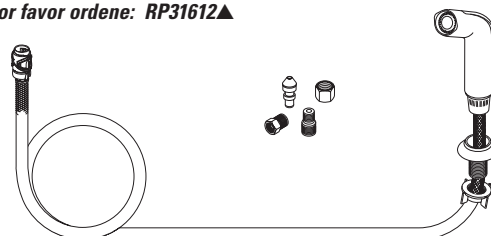

RP17781 White / Blanco

Spray & Hose Assembly—Chrome Band
Ensamble de la Manguera y Rociador—Anillo de Cromo

RP17786 White / Blanco

RP17786BS Biscuit / Beige
Spray & Hose Assembly—No Band
Ensamble de la Manguera y Rociador—Sin Anillo

RP28900▲

Spray & Hose Assembly
Ensamble de la Manguera y Rociador

RP26878 Black / Negro

Spray & Hose Assembly—6'
Ensamble de la Manguera y Rociador—6'

RP26879 Black / Negro

Spray & Hose Assembly—8'
Ensamble de la Manguera y Rociador—8'

If unsure if your faucet is Quick-Snap® and was manufactured BEFORE September 2002, please order: RP31612▲

Si no está seguro si la llave de agua es Quick-Snap® y fue fabricada ANTES de Septiembre 2002, por favor ordene: RP31612▲

RP31612▲

Spray & Hose Assembly—Includes Quick-Snap® Hose, Spray Support & Adapter
Ensamble de la Manguera y Rociador—Incluye Manguera, Soporte de Rociador y Adaptador Quick-Snap®

Free Manuals Download Website